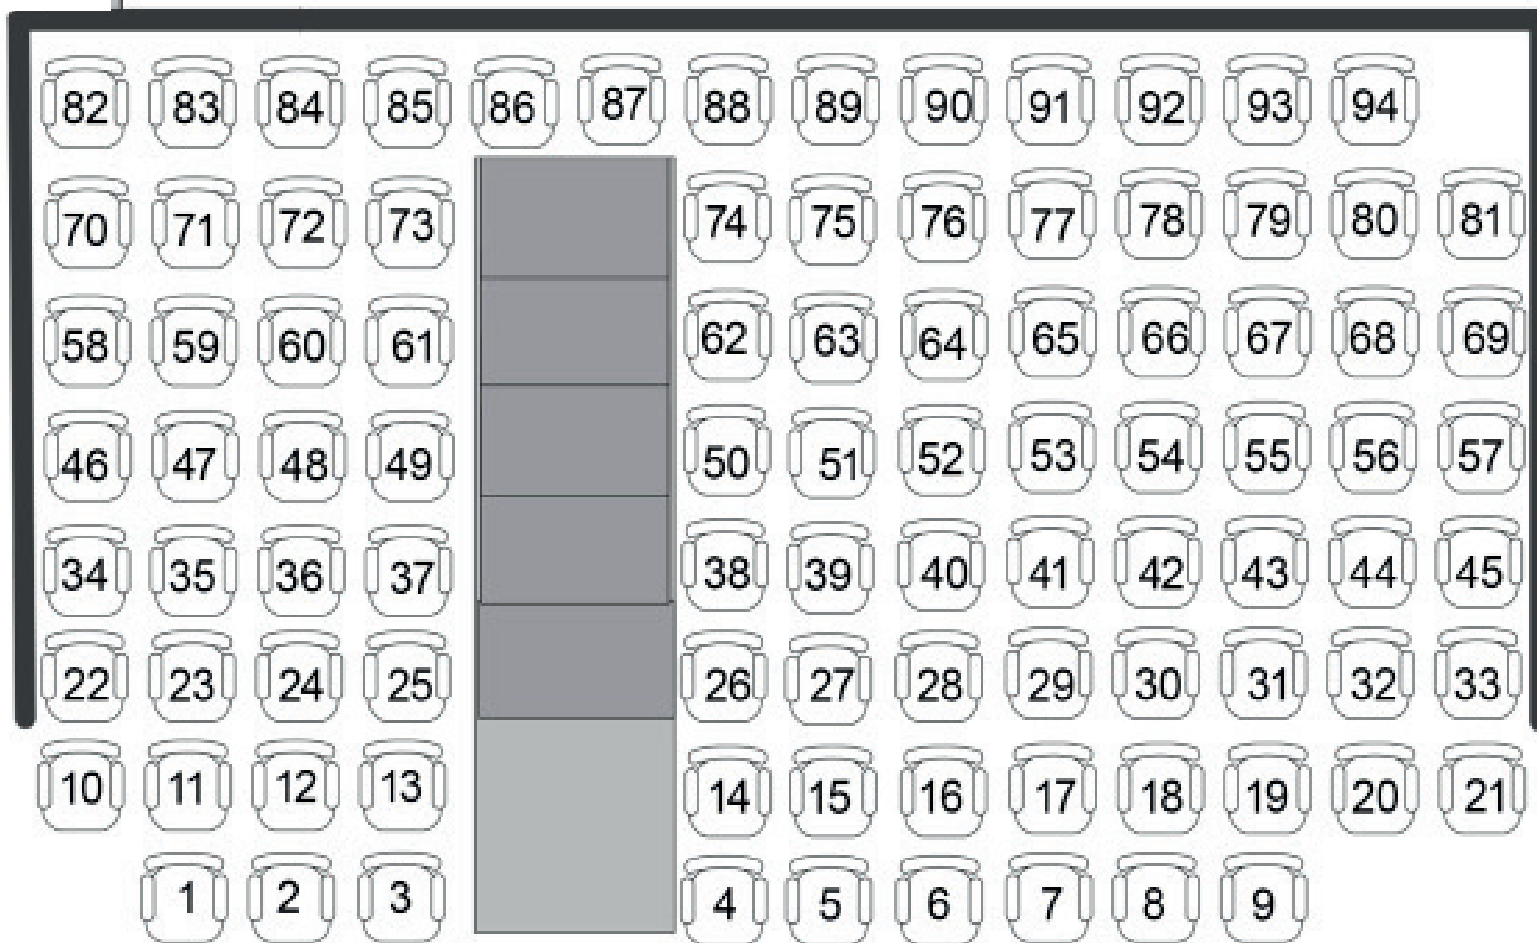

Katsomoon siirrytään näyttämön ja katsomon välistä.

Huomaa seuraavat:

Paikat 1-9 eivät ole käytössä kaikissa esityksissämme.

Huomioithan, että rivin 8 paikoilla 88-90 on normaalia pienempi jalkatila.

NÄYTTÄMÖ